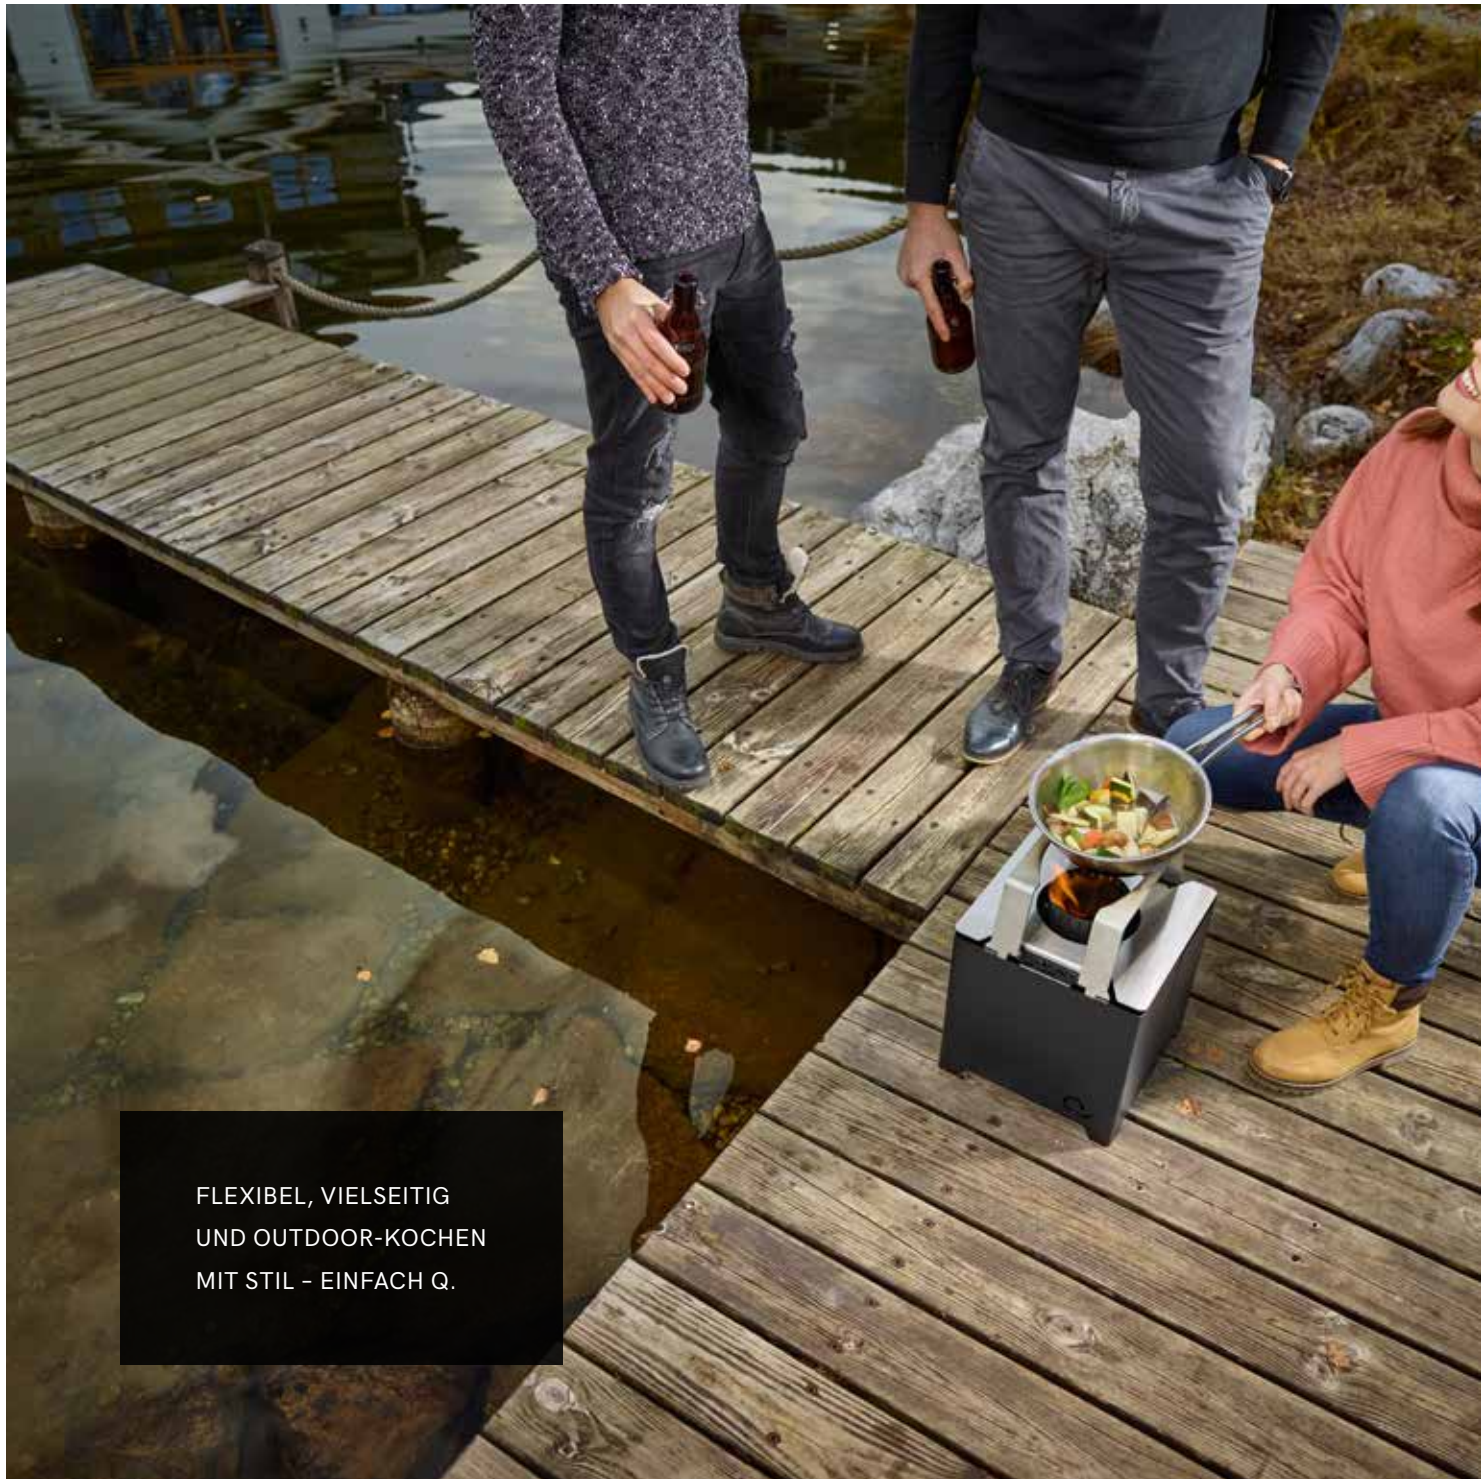

FLEXIBEL, VIELSEITIG
UND OUTDOOR-KOCHEN
MIT STIL - EINFACH Q.