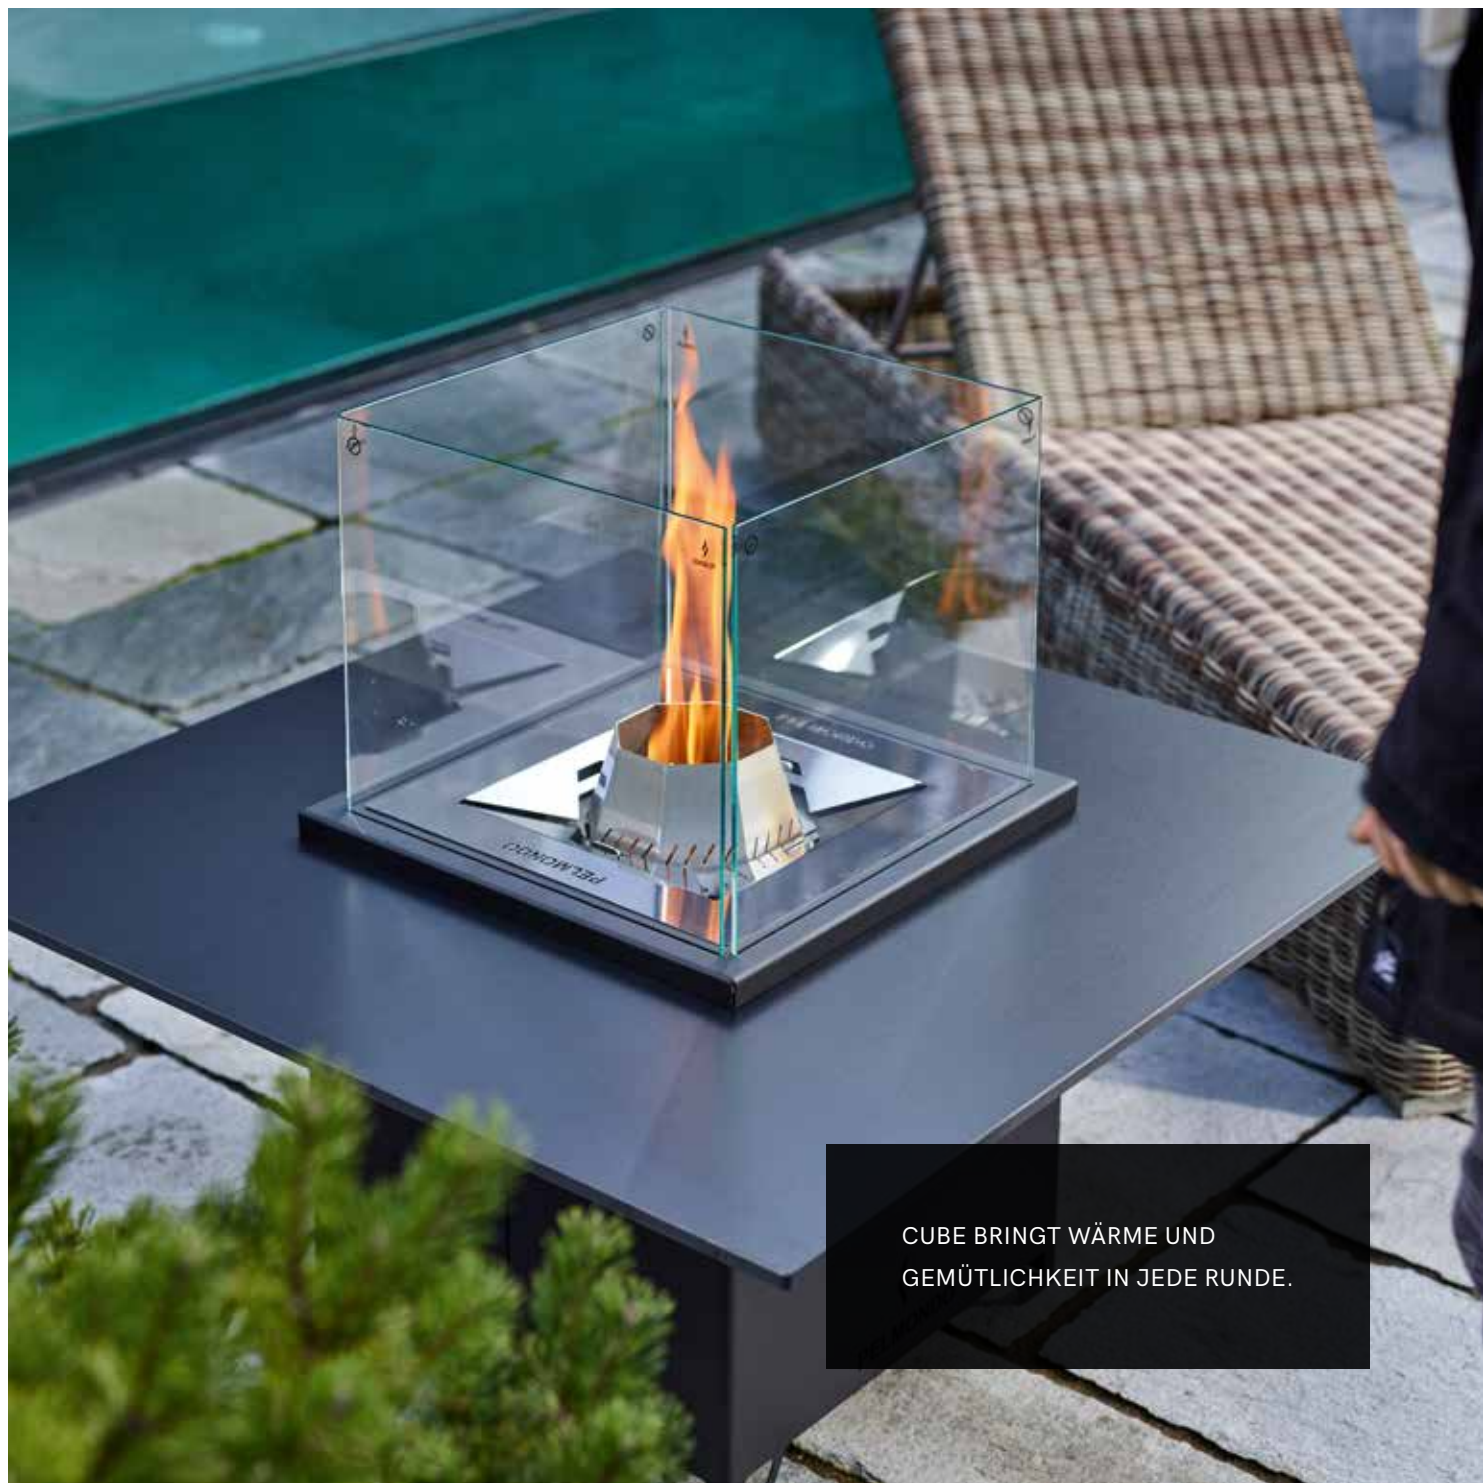

CUBE BRINGT WÄRME UND
GEMÜTLICHKEIT IN JEDE RUNDE.