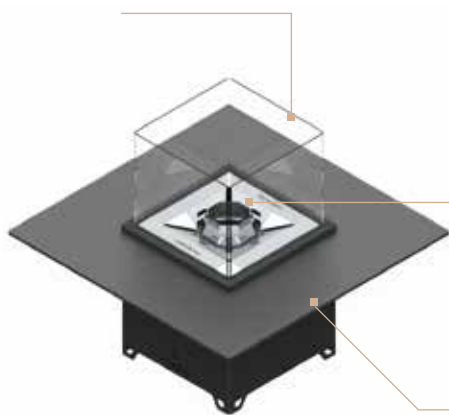

# CUBE

**BRENDAUER**  
bis zu 3 Stunden

**LEISTUNG**  
4 kW

**MAßE [l x b x h in mm]**  
440 X 440 X 780  
(inkl. Glas)

**GEWICHT**  
30 kg

Abnehmbare  
Glasscheibe

Wechselbares  
Brennersystem

Tischplatte zum Abstellen  
von Getränken (optional)