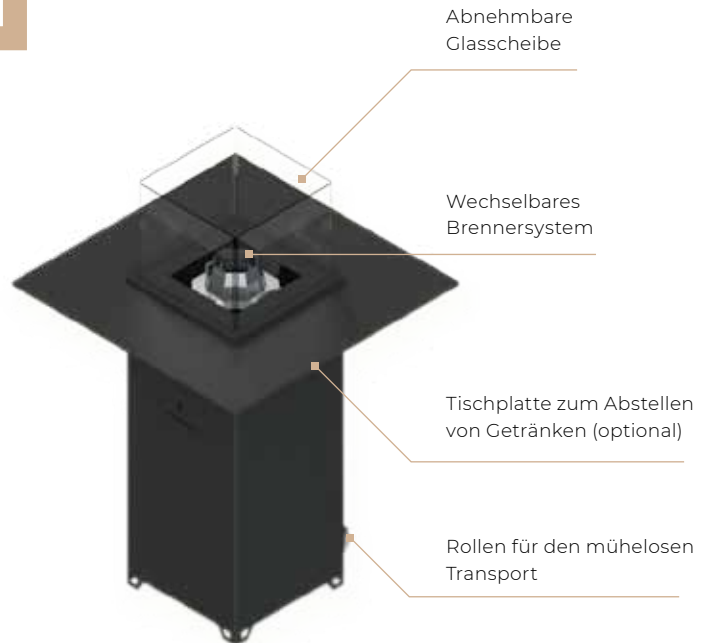

BARCUBE

BRENDAUER
bis zu 3 Stunden

LEISTUNG
4 kW

MAßE [l x b x h in mm]
440 x 440 x 1390
(inkl. Glas)

GEWICHT
47 kg