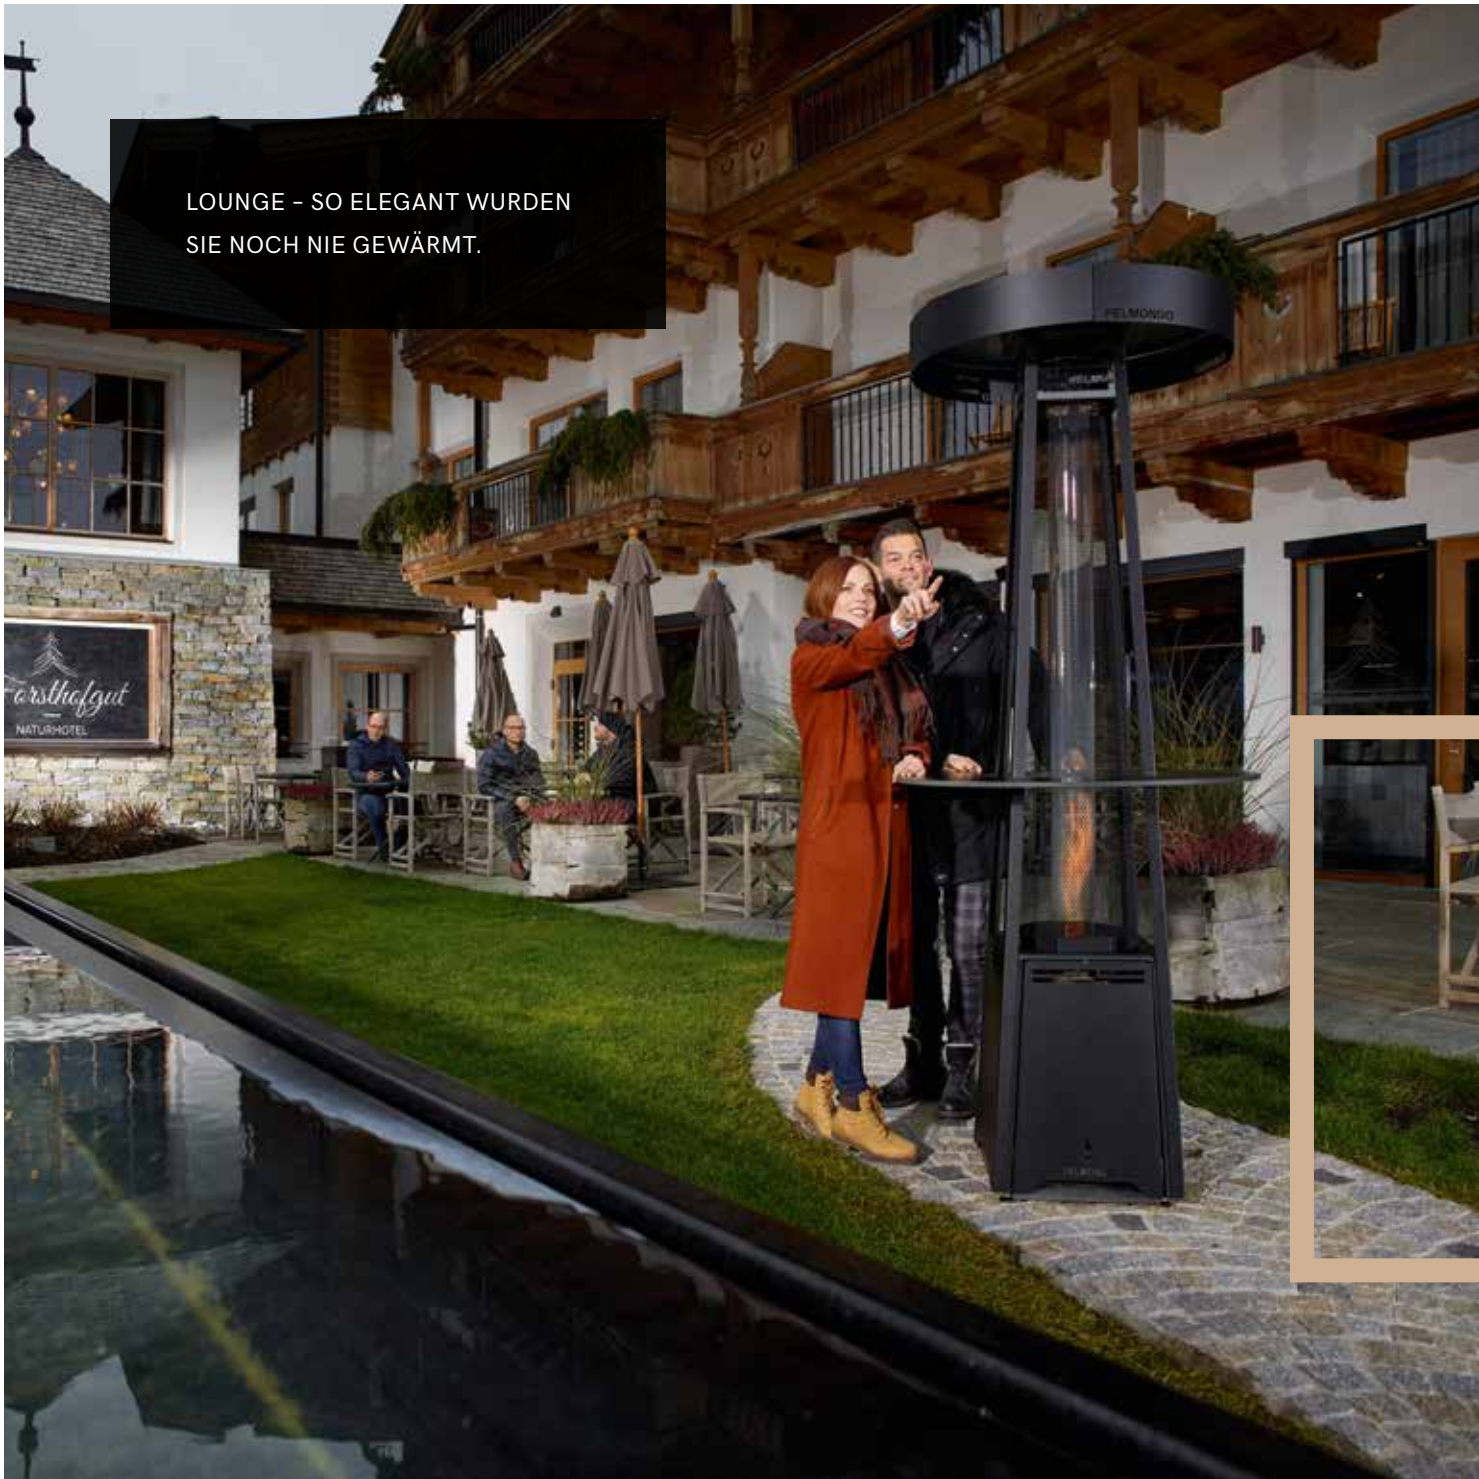

---

- » ENERGIEKOSTENEINSPARUNG VON 63% IM GEGENSATZ ZU GAS
- » RAUCHFREI
- » CO<sub>2</sub>-NEUTRAL DANK HOLZPELLETS

LOUNGE - SO ELEGANT WURDEN  
SIE NOCH NIE GEWÄRMT.

- » RAUCHERFREUNDLICH
- » PELLETSBETRIEBEN
- » GANZJÄHRIG NUTZBAR
- » UMSATZSTEIGERND
- » GERINGE BETRIEBSKOSTEN
- » GASTROTAUGLICH